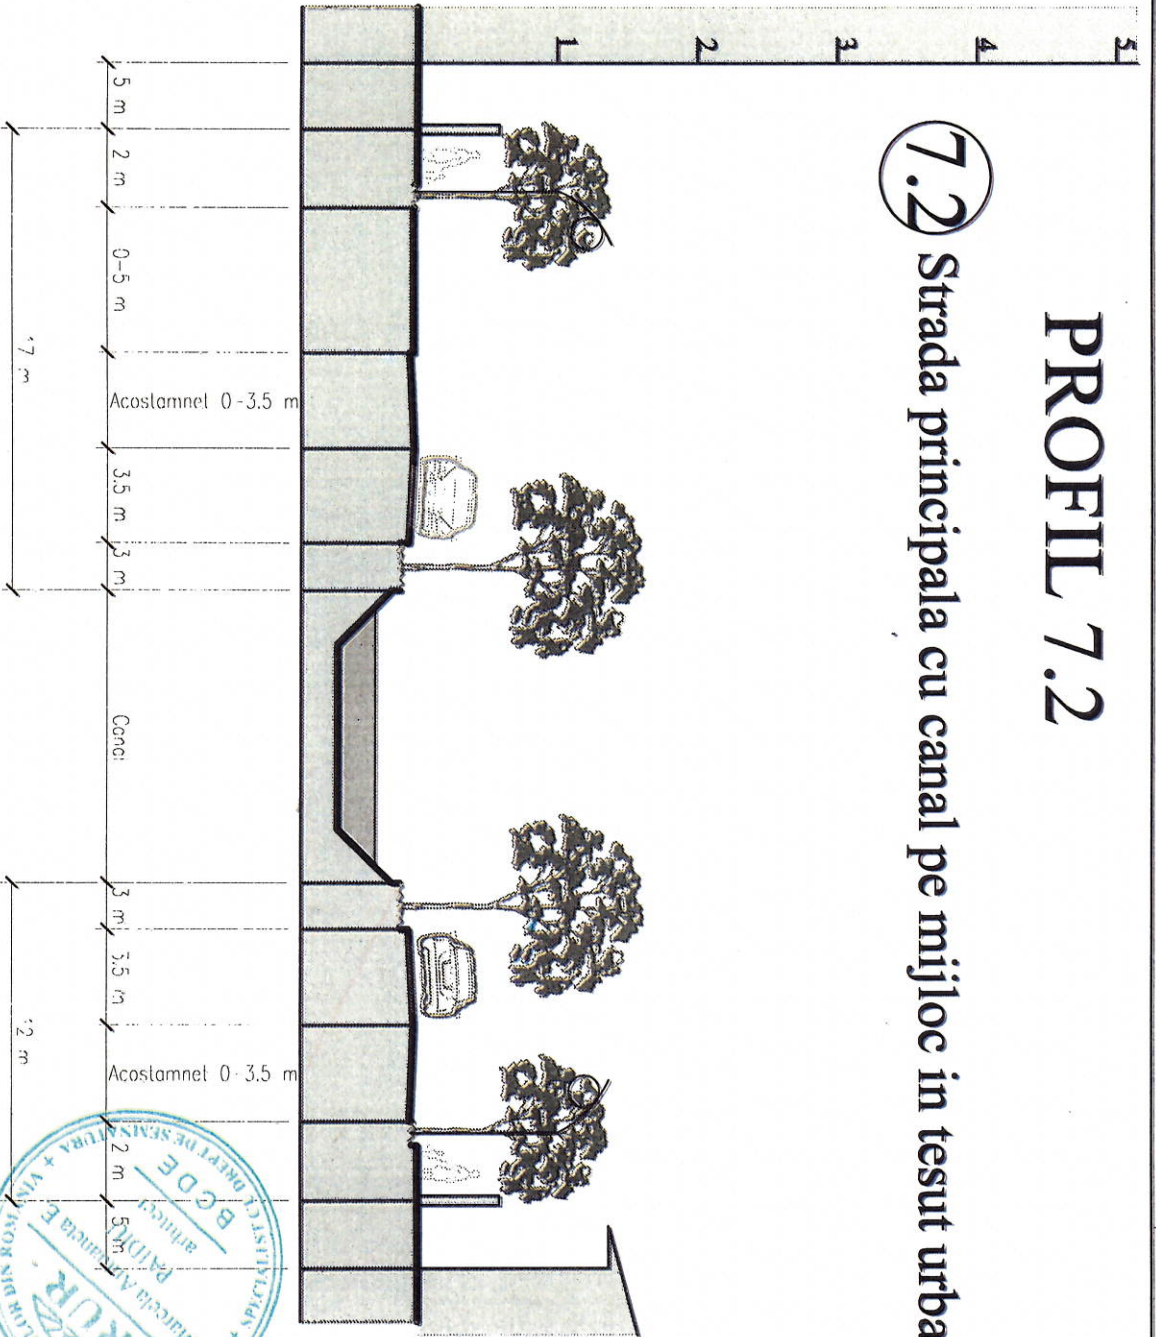

PROFIL 7.2

7.2 Strada principala cu canal pe mijloc in tesut urban nou

Proiectant: S.C. ASP URBAN S.R.L. CUI:RO18065436, 140/17785/2005, Tel./Fax: 0215671156, email: paidiua@yahoo.com, Adresa: Bucurestii Noi, nr. 56, bl. 6b, sc. C, et. 2, ap. 9, sector 1, Bucuresti