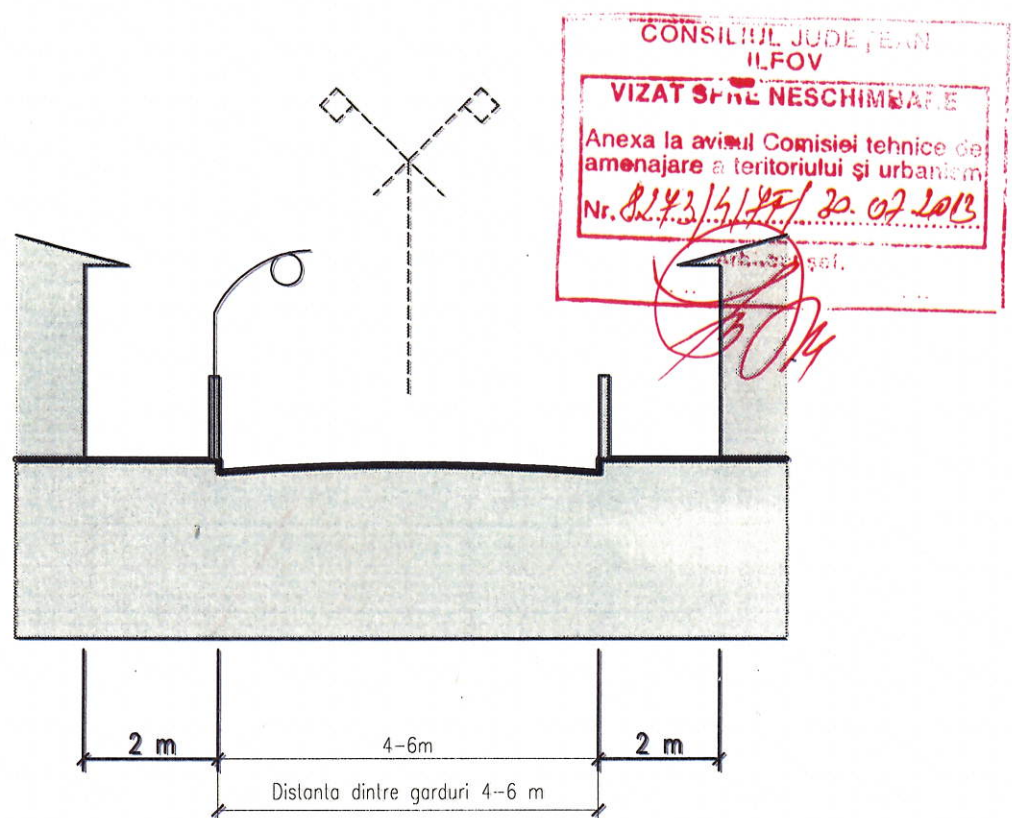

PROFIL 8.3

8.3 Fundatura oras vechi

Proiectant: S.C. ASP URBAN S.R.L. CUI:RO18065436, J40/17785/2005, Tel./Fax: 0216671156, email: paidiua@yahoo.com, Adresa: Bucurestii Noi, nr. 56, bl. 6b, sc. C, et. 2, ap. 9, sector 1, Bucuresti

Beneficiar: PRIMARIA ORASULUI BUFTEA

Tel./Fax: 031-8241231, 8241238, Adresa:Buftea, P-ta. M. Eminescu, Nr. 1, Jud. Ilfov, www.primariabuftea.ro