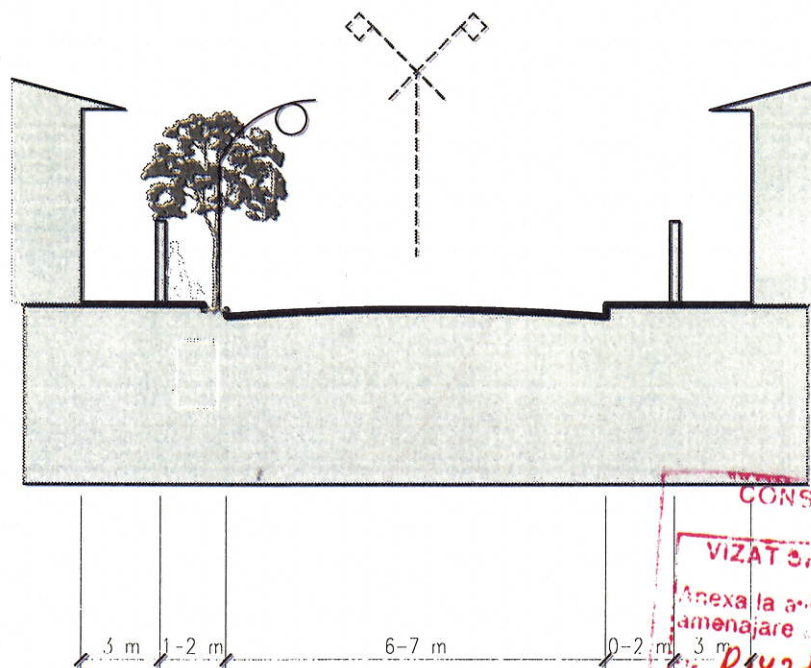

PROFIL 8.1

8.1 Strada secundara in tesut unic

Proiectant: S.C. ASP URBAN S.R.L. CUI:RO18065436, J40/17785/2005, Tel./Fax: 0216671156, email: paidiua@yahoo.com, Adresa: Bucurestii Noi, nr. 56, bl. 6b, sc. C, et. 2, ap. 9, sector 1, Bucuresti